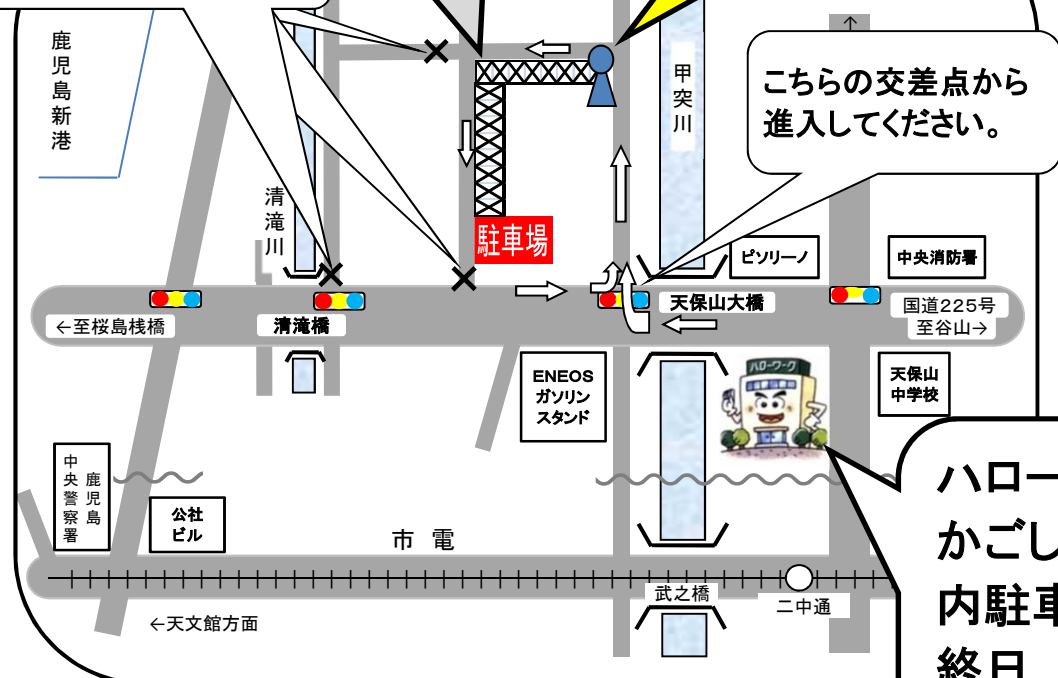

# 専用駐車場のご案内

当所施設内の駐車場は、終日、障害者等の方専用の駐車場となっており、一般の方の駐車場はございません。

お車で来所される皆様には大変ご不便をおかけしますが、お越しの際は下記の専用駐車場(鹿児島市錦江町2-2)をご利用ください。

また、ハローワーク庁舎前の道路は駐車禁止になっております。ここの路上駐車は、例え短時間であっても交通渋滞や交通事故の原因になります。警察からも指導を受けておりますので、短時間であっても路上駐車をされませんようお願いいたします。

## 駐車待ち厳禁

ここで駐車待ちをしないで下さい。  
人家や店舗等の出入り口です。

この付近に警備員がいる場合は、その誘導に従ってください。  
※警備員がいない場合は、そのまま駐車場へお進みください。

こちらからは  
進入しないでください。

こちらの交差点から  
進入してください。

ハローワーク  
かごしま施設  
内駐車場は、  
終日、障害者  
等専用です。

○駐車場から安定所まで  
約500m 徒歩7分

○駐車スペースには限りがあり、駐車まで  
30~60分待ちとなる場合があります。

○利用時間

8:30~17:30

(専用駐車場利用上の注意)

- ①当安定所ご利用目的以外での駐車は固くお断りいたします。用件が済みましたら速やかに出庫させてください。
- ②駐車中はエンジンを切ってください。駐車場にゴミを捨てないでください。近隣の敷地を横断しないでください。