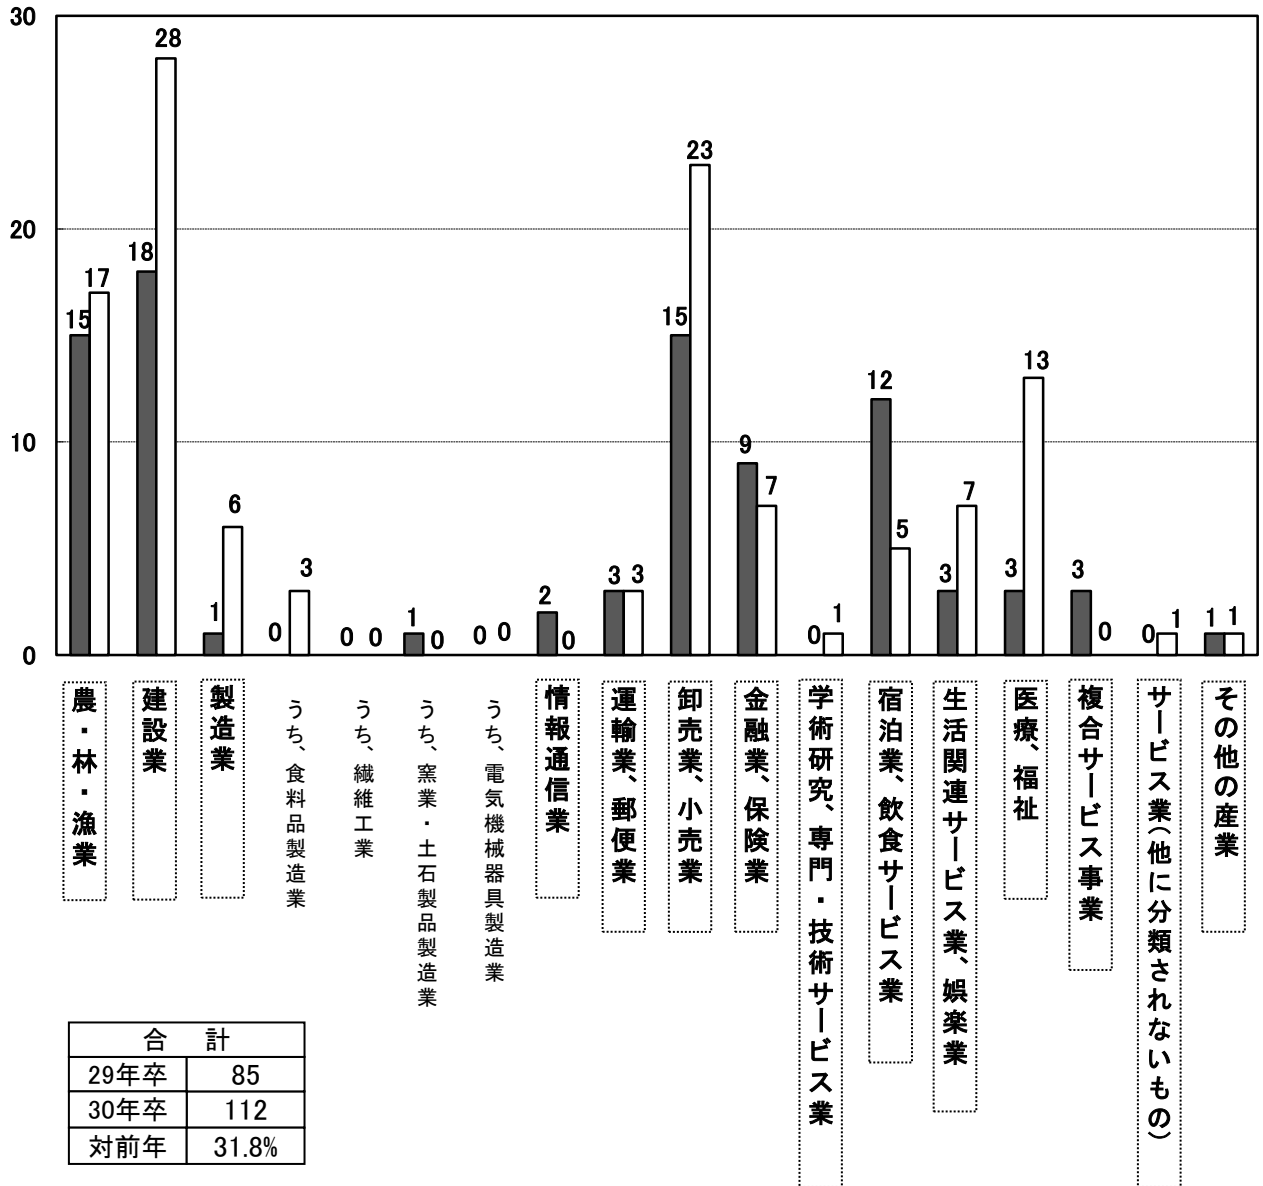

高校 管内求人受理状況(産業別) 11月末現在

(人)

■29年卒  
□30年卒

合 計	
29年卒	85
30年卒	112
対前年	31.8%