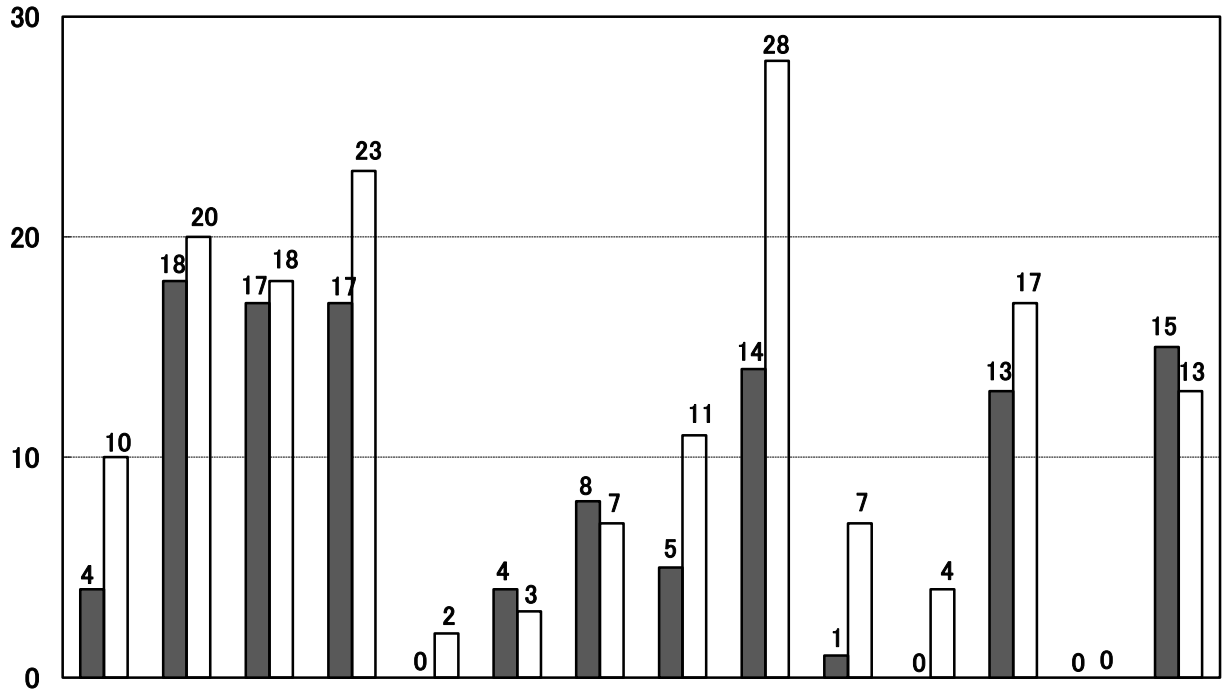

高校 管内求人受理状況(職業別) 11月末現在

(人)

■ 29年卒  
□ 30年卒

専門的、技術的、管理的職業

事務的職業

販売職業

サービスの職業

うち、理容・美容師等